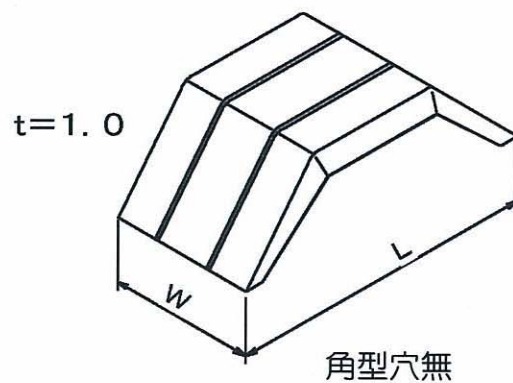

ステンレスリヤフェンダ

ロングフェンダ (大型車用)

※部品出荷時は、表面保護シート貼り

No.	部品番号	サイズ(mm)			備考
		L	W	H	
1	030007	2680	580	100	SUS304 片ケンマ
2	030008	2680	580	150	SUS304 片ケンマ

リヤフェンダ (中型車用)

※部品出荷時は、表面保護シート貼り

No.	部品番号	サイズ(mm)		備考
		L	W	
1	030009	1080	500	SUS304 片ケンマ