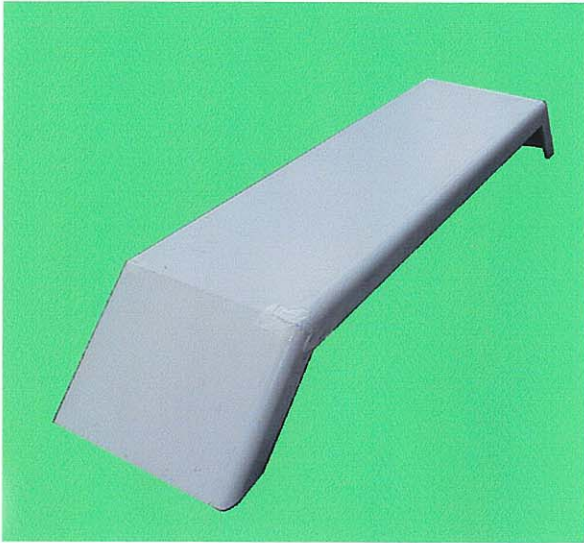

ステンレスリヤフェンダ

ロングフェンダ (大型車用)

※部品出荷時は、表面保護シート貼り

No.	部品番号	サイズ(mm)			備考
		L	W	H	
1	030007	2680	580	100	SUS304 片ケンマ
2	030008	2680	580	150	SUS304 片ケンマ

リヤフェンダ (中型車用)

※部品出荷時は、表面保護シート貼り

No.	部品番号	サイズ(mm)		備考
		L	W	
1	030009	1080	500	SUS304 片ケンマ