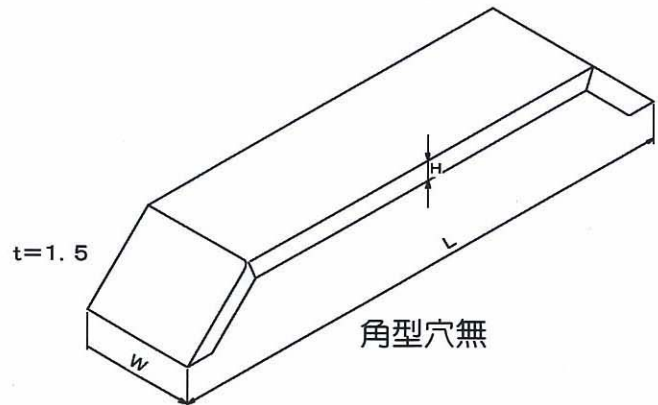

ステンレスリヤフェンダ

ロングフェンダ (大型車用)

※部品出荷時は、表面保護シート貼り

No.	部品番号	サイズ(mm)			備考
		L	W	H	
1	030007	2680	580	100	SUS304 片ケンマ
2	030008	2680	580	150	SUS304 片ケンマ

リヤフェンダ (中型車用)

※部品出荷時は、表面保護シート貼り

No.	部品番号	サイズ(mm)		備考
		L	W	
1	030009	1080	500	SUS304 片ケンマ